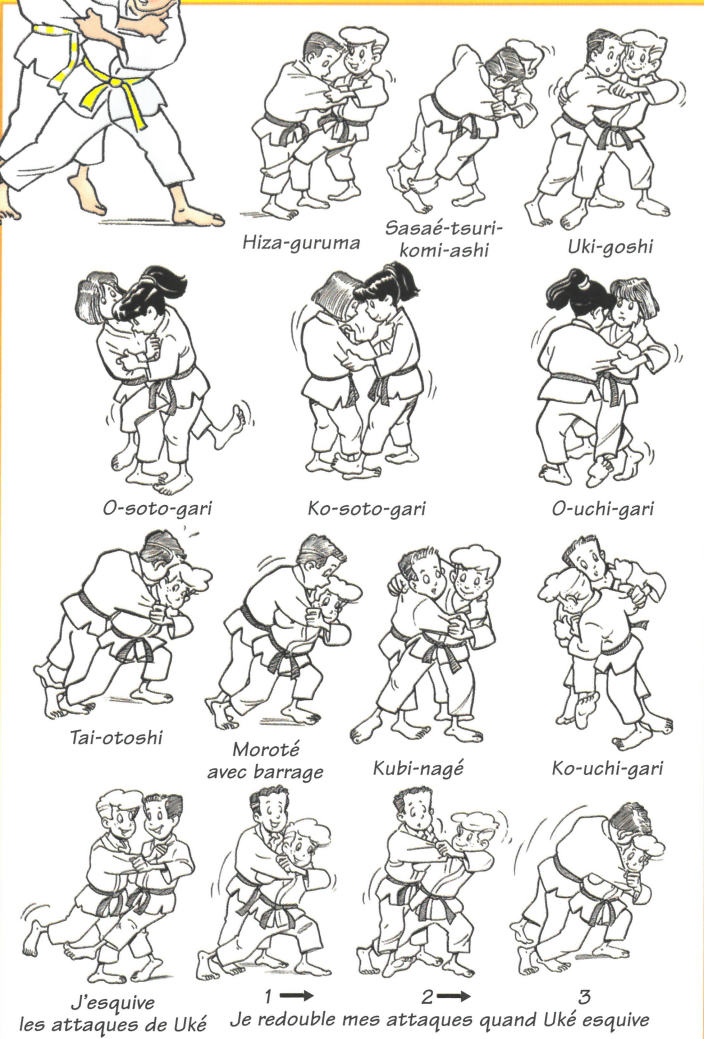

### TECHNIQUES DE PROJECTION

## NAGE WAZA

Situations d'étude

Je réponds à ces différentes situations d'étude par

Programme de la ceinture blanche à la ceinture jaune (initiation)

## KATAME WAZA

Situations d'étude

Âges plancher ceinture blanche/jaune : 7 ans

ceinture jaune : 8 ans